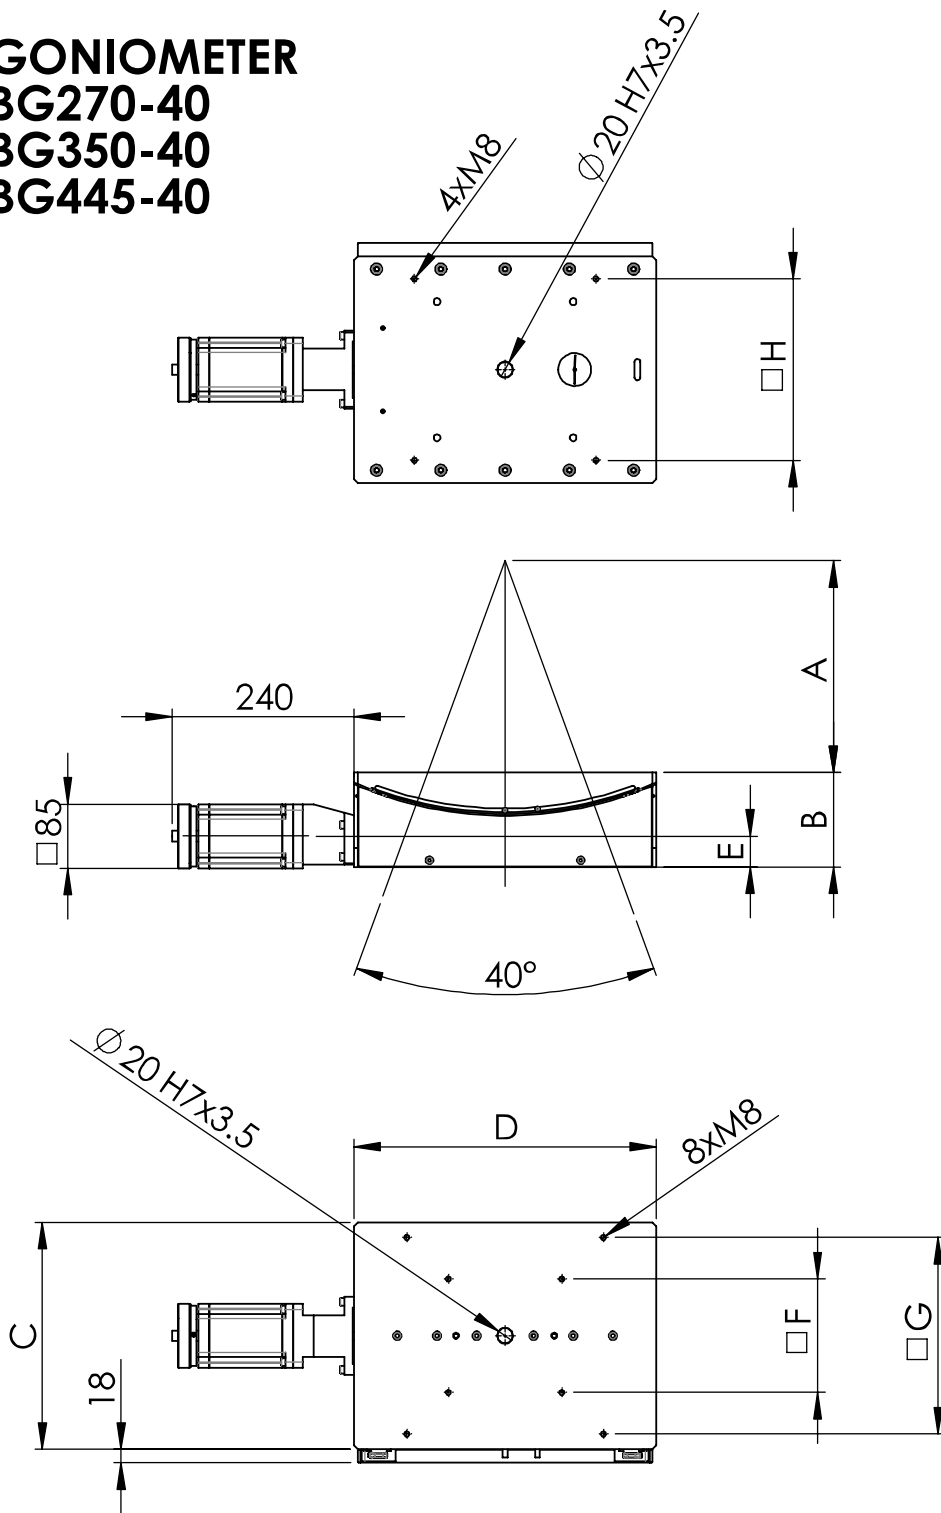

**GONIOMETER**  
**BG270-40**  
**BG350-40**  
**BG445-40**

Model No.	A	B	C	D	E	F	G	H	Load capacity
BG 270	270	80	220	250	22,2	90	160	170	250 Kg
BG 350	350	95	250	300	24,7	140	200	190	250 Kg
BG 445	445	125	300	400	40,75	150	260	240	250 Kg