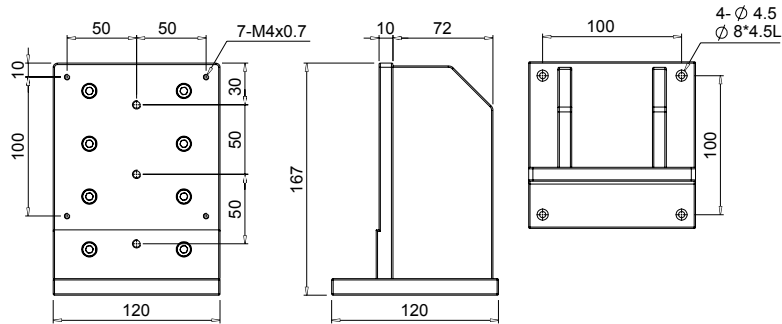

Z-Montagewinkel aus schwarz eloxiertem Aluminium

- AZB40-1

- AZB40-2

- AZB60-1

Änderungen vorbehalten

Z-Montagewinkel aus schwarz eloxiertem Aluminium

- AZB80-1

- AZB80-2

- AZB100-1

Änderungen vorbehalten

Z-Montagewinkel aus schwarz eloxiertem Aluminium

- AZB120-1

Artikelnummer		Gewicht
ALU-schwarz eloxiert	Rostfreier Stahl vernickelt	kg
AZB40-1	AZB40-1N	0,08
AZB40-2	AZB40-2N	0,07
AZB60-1	AZB60-1N	0,19
AZB80-1	AZB80-1N	0,29
AZB80-2	AZB80-2N	0,41
AZB100-1	AZB100-1N	1,04
AZB120-1	AZB120-1N	1,8