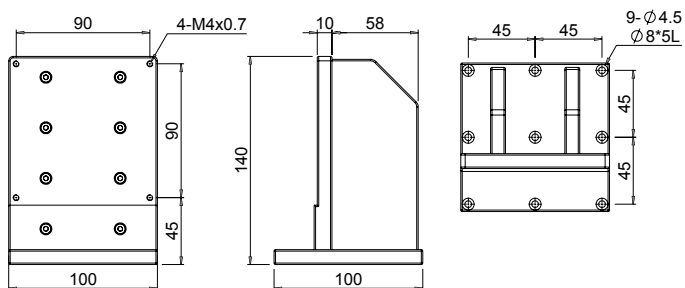

Z-Montagewinkel aus schwarz eloxiertem Aluminium

- AZB40-1

- AZB40-2

- AZB60-1

Änderungen vorbehalten

Z-Montagewinkel aus schwarz eloxiertem Aluminium

- AZB80-1

- AZB80-2

- AZB100-1

Änderungen vorbehalten

Z-Montagewinkel aus schwarz eloxiertem Aluminium

- AZB120-1

Artikelnummer		Gewicht
ALU-schwarz eloxiert	Rostfreier Stahl vernickelt	kg
AZB40-1	AZB40-1N	0,08
AZB40-2	AZB40-2N	0,07
AZB60-1	AZB60-1N	0,19
AZB80-1	AZB80-1N	0,29
AZB80-2	AZB80-2N	0,41
AZB100-1	AZB100-1N	1,04
AZB120-1	AZB120-1N	1,8