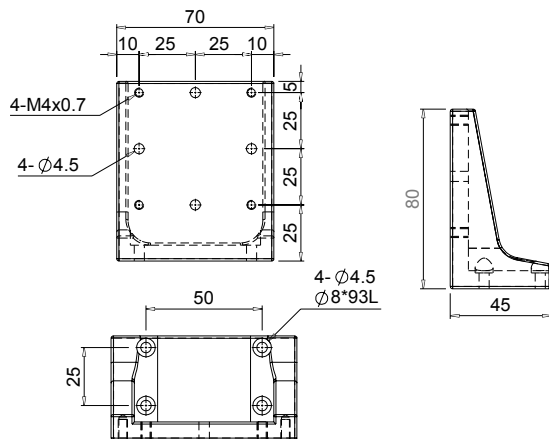

Z-Montagewinkel aus schwarz eloxiertem Aluminium

- AZB40-1

- AZB40-2

- AZB60-1

Änderungen vorbehalten

Z-Montagewinkel aus schwarz eloxiertem Aluminium

- AZB80-1

- AZB80-2

- AZB100-1

Änderungen vorbehalten

Z-Montagewinkel aus schwarz eloxiertem Aluminium

- AZB120-1

Artikelnummer		Gewicht
ALU-schwarz eloxiert	Rostfreier Stahl vernickelt	kg
AZB40-1	AZB40-1N	0,08
AZB40-2	AZB40-2N	0,07
AZB60-1	AZB60-1N	0,19
AZB80-1	AZB80-1N	0,29
AZB80-2	AZB80-2N	0,41
AZB100-1	AZB100-1N	1,04
AZB120-1	AZB120-1N	1,8