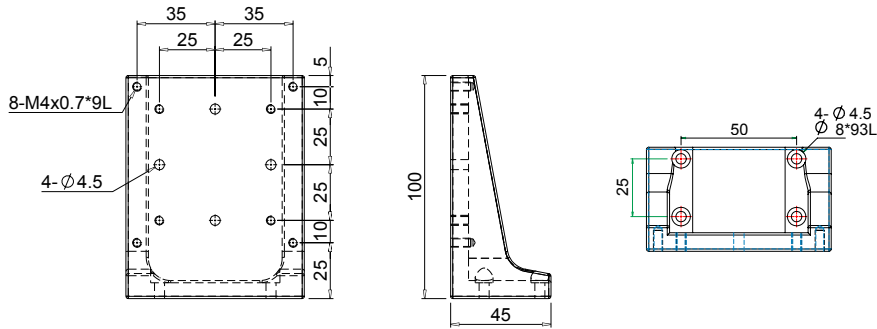

Z-Montagewinkel aus schwarz eloxiertem Aluminium

- AZB40-1

- AZB40-2

- AZB60-1

Änderungen vorbehalten

Z-Montagewinkel aus schwarz eloxiertem Aluminium

- AZB80-1

- AZB80-2

- AZB100-1

Änderungen vorbehalten

Z-Montagewinkel aus schwarz eloxiertem Aluminium

- AZB120-1

Artikelnummer		Gewicht
ALU-schwarz eloxiert	Rostfreier Stahl vernickelt	kg
AZB40-1	AZB40-1N	0,08
AZB40-2	AZB40-2N	0,07
AZB60-1	AZB60-1N	0,19
AZB80-1	AZB80-1N	0,29
AZB80-2	AZB80-2N	0,41
AZB100-1	AZB100-1N	1,04
AZB120-1	AZB120-1N	1,8