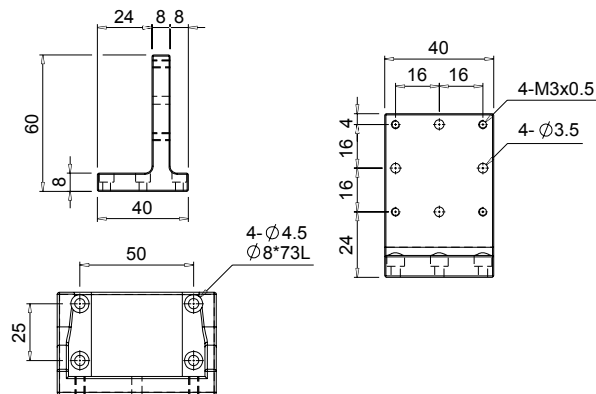

Z-Montagewinkel aus schwarz eloxiertem Aluminium

- AZB40-1

- AZB40-2

- AZB60-1

Änderungen vorbehalten

Z-Montagewinkel aus schwarz eloxiertem Aluminium

- AZB80-1

- AZB80-2

- AZB100-1

Änderungen vorbehalten

Z-Montagewinkel aus schwarz eloxiertem Aluminium

- AZB120-1

Artikelnummer		Gewicht
ALU-schwarz eloxiert	Rostfreier Stahl vernickelt	kg
AZB40-1	AZB40-1N	0,08
AZB40-2	AZB40-2N	0,07
AZB60-1	AZB60-1N	0,19
AZB80-1	AZB80-1N	0,29
AZB80-2	AZB80-2N	0,41
AZB100-1	AZB100-1N	1,04
AZB120-1	AZB120-1N	1,8