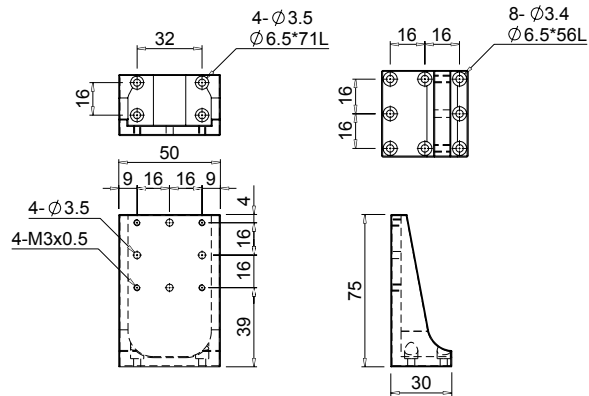

Z-Montagewinkel aus schwarz eloxiertem Aluminium

- AZB40-1

- AZB40-2

- AZB60-1

Änderungen vorbehalten

Z-Montagewinkel aus schwarz eloxiertem Aluminium

- AZB80-1

- AZB80-2

- AZB100-1

Änderungen vorbehalten

Z-Montagewinkel aus schwarz eloxiertem Aluminium

- AZB120-1

Artikelnummer		Gewicht
ALU-schwarz eloxiert	Rostfreier Stahl vernickelt	kg
AZB40-1	AZB40-1N	0,08
AZB40-2	AZB40-2N	0,07
AZB60-1	AZB60-1N	0,19
AZB80-1	AZB80-1N	0,29
AZB80-2	AZB80-2N	0,41
AZB100-1	AZB100-1N	1,04
AZB120-1	AZB120-1N	1,8