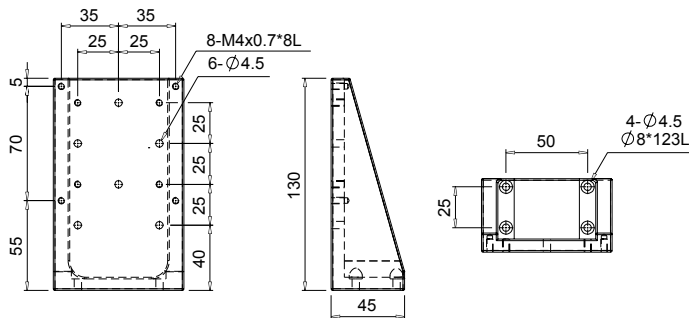

Z-Montagewinkel aus schwarz eloxiertem Aluminium

- AZB40-1

- AZB40-2

- AZB60-1

Änderungen vorbehalten

Z-Montagewinkel aus schwarz eloxiertem Aluminium

- AZB80-1

- AZB80-2

- AZB100-1

Änderungen vorbehalten

Z-Montagewinkel aus schwarz eloxiertem Aluminium

- AZB120-1

Artikelnummer		Gewicht
ALU-schwarz eloxiert	Rostfreier Stahl vernickelt	kg
AZB40-1	AZB40-1N	0,08
AZB40-2	AZB40-2N	0,07
AZB60-1	AZB60-1N	0,19
AZB80-1	AZB80-1N	0,29
AZB80-2	AZB80-2N	0,41
AZB100-1	AZB100-1N	1,04
AZB120-1	AZB120-1N	1,8